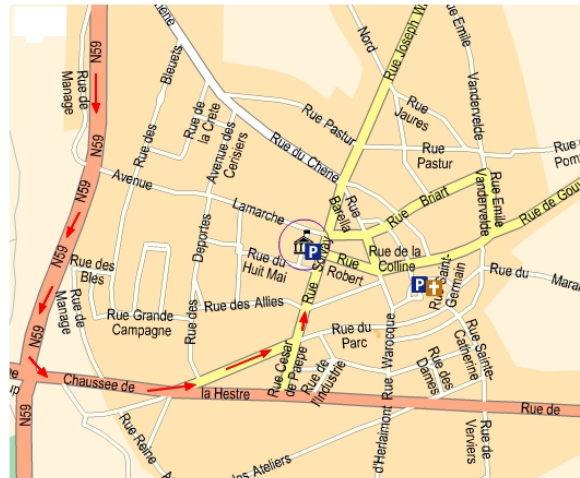

## **EN VENANT DE MONS**

Prendre l'autoroute E42 direction  
« Liège – Charleroi – La Louvière »

Prendre la sortie 18Bis  
« Chapelle-lez-Herlaimont »

Au feu rouge, prendre à gauche  
(Chaussée de la Hestre)

Prendre la 2<sup>ème</sup> à gauche.

Une fois dans la rue, prendre la 2<sup>ème</sup> à  
gauche (Rue Solvay)

A 300 m, sur votre gauche, vous êtes  
arrivés.

## **EN VENANT DE CHARLEROI**

Prendre l'autoroute E42 direction  
« Mons – La Louvière »

Prendre la sortie 18Bis  
« Chapelle-lez-Herlaimont »

Au feu rouge, prendre à gauche  
(Chaussée de la Hestre)

Prendre la 2<sup>ème</sup> à gauche.

Une fois dans la rue, prendre la 2<sup>ème</sup> à  
gauche (Rue Solvay)

A 300 m, sur votre gauche, vous êtes  
arrivés.